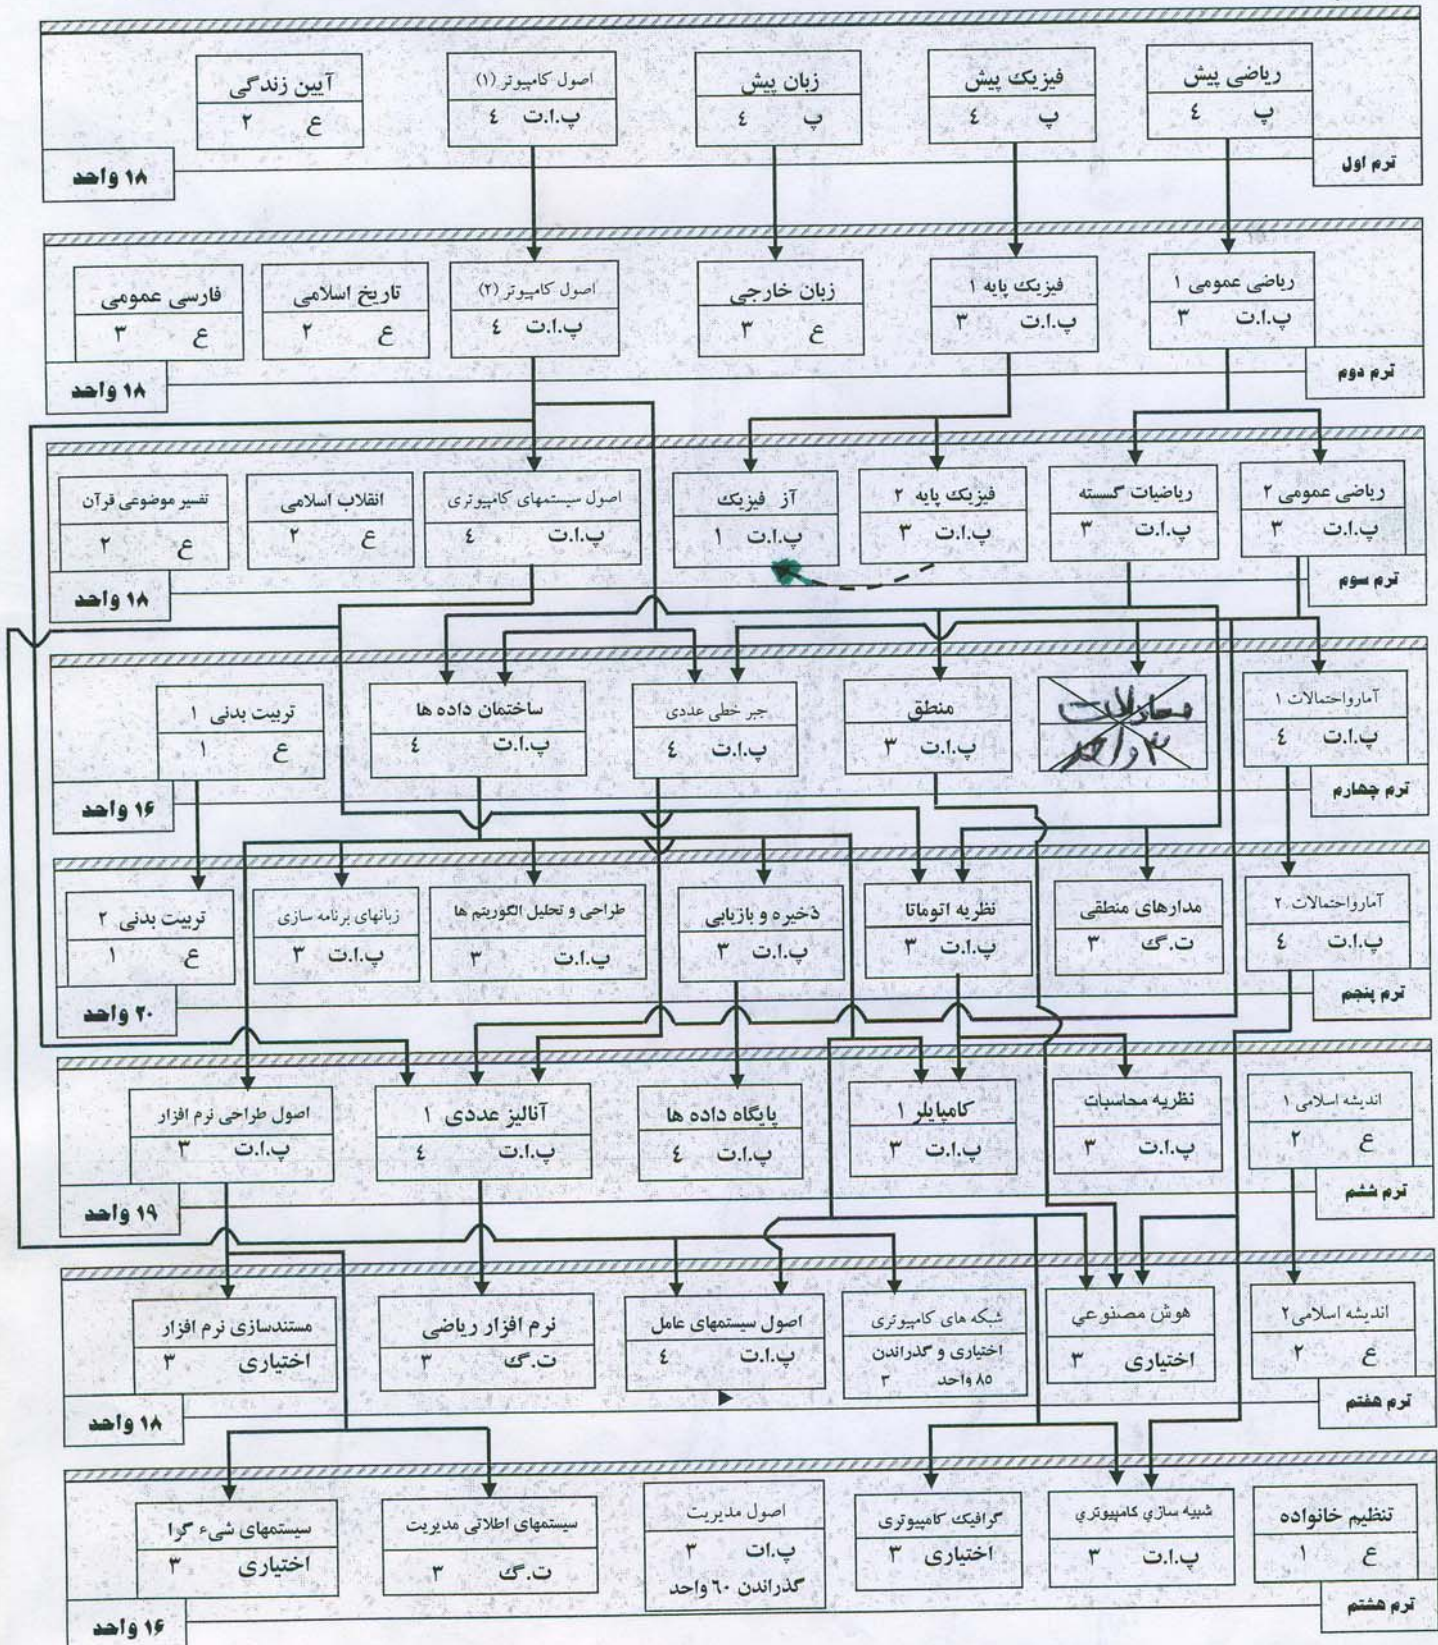

برنامه زمانبندی پیشنهادی دروس رشته کارشناسی علوم کامپیوتر (ورودی ۱-۸۷ و سابقین)

پیشنیاز و | همزمان

پ.ا.ت = پایه، اصلی و تخصصی (۸۸ واحد) اختیاری (۱۵ واحد)
ت.گ = تخصصی، گرایش (۹ واحد) ع = عمومی (۲۱ واحد)